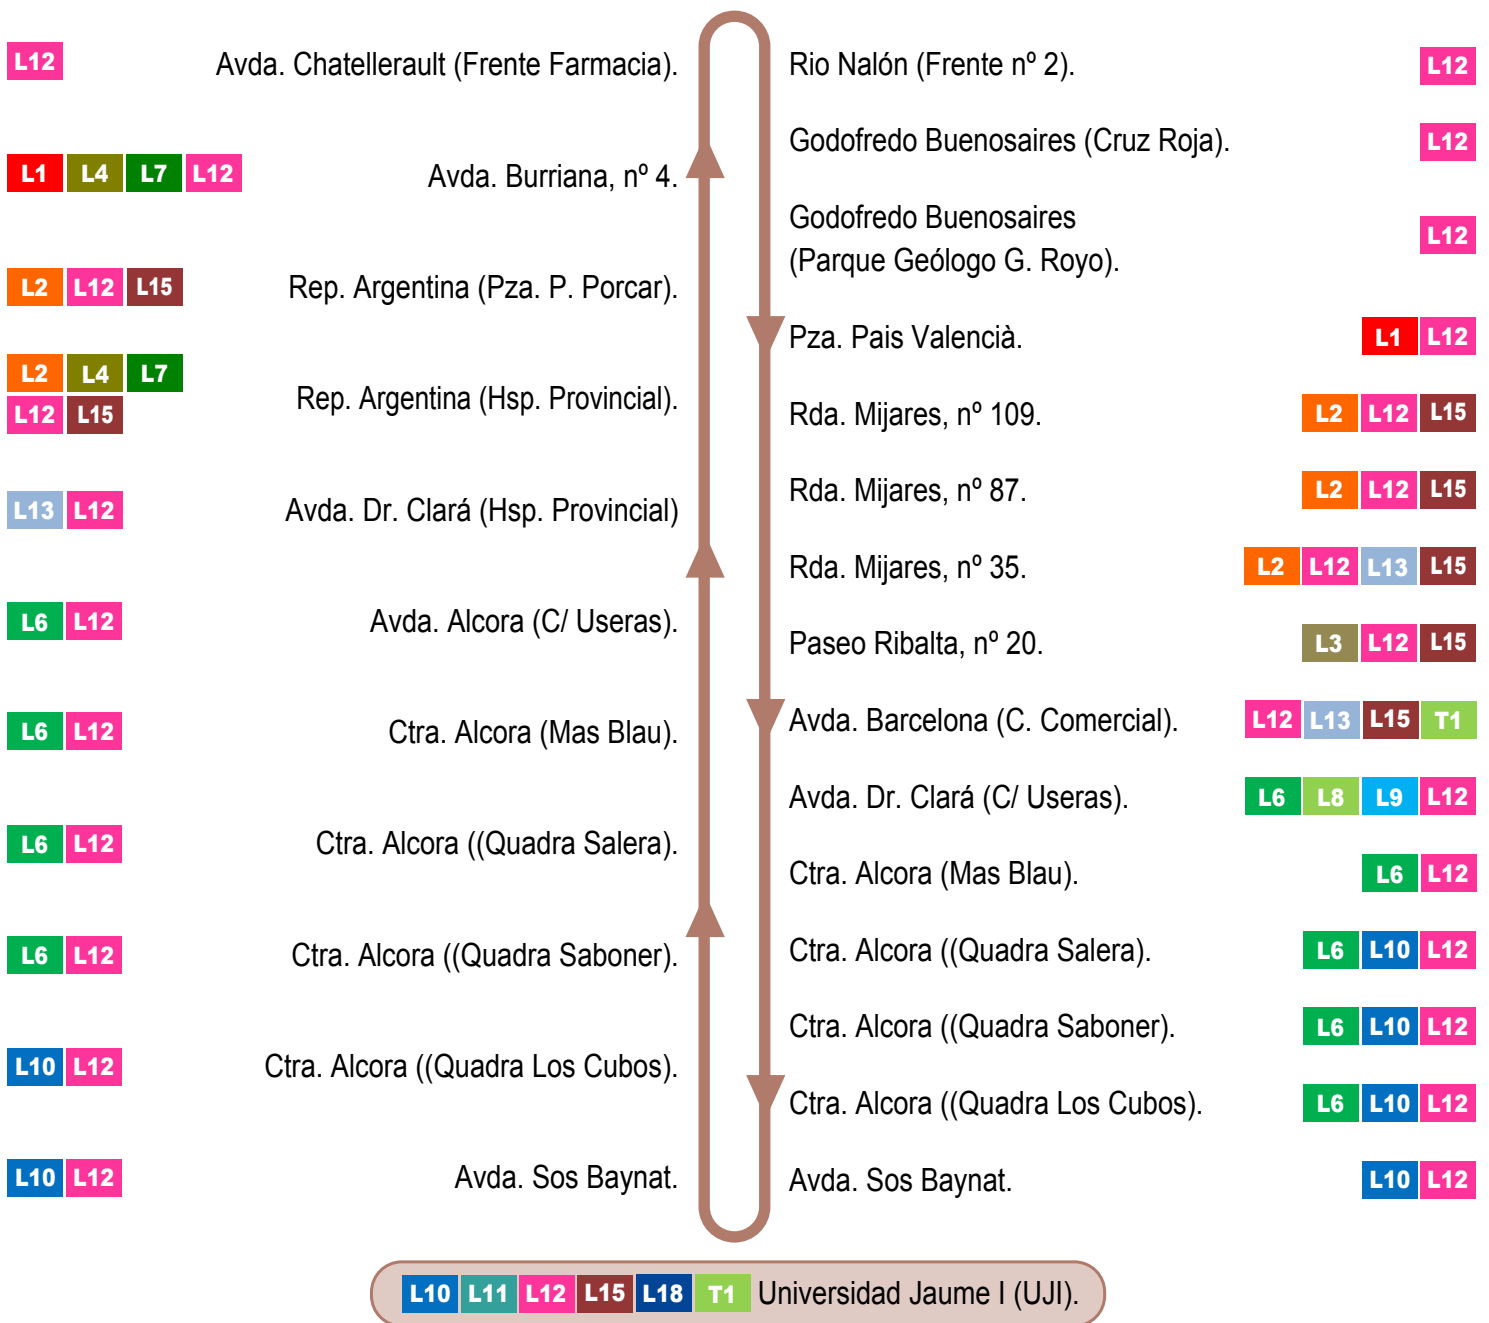

L19**COMISARÍA POLICÍA (Rio Sella) - UJI -
COMISARÍA POLICÍA (Rio Sella)****L19 Comisaría Policía (Rio Sella)**● **Vd. se encuentra aquí.****HORARIOS** (Horario aprox.)

DE LUNES A VIERNES (Días Lectivos UJI)	Salidas Comisaría de Policía	7:45 - 8:45
	Salidas UJI	8:15 - 9:15

- No circula Sábados, Domingos, Festivos, Julio, Agosto y días no lectivos UJI.

Actualización Septiembre de 2012.